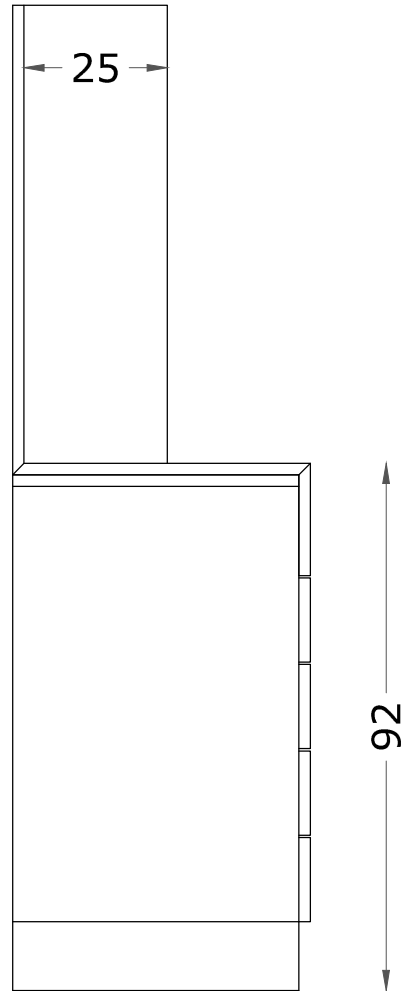

FRONTE

100

FIANCO

172

50

SOPRA

52

modulo espositivo  
base cassetti +  
alzata a giorno