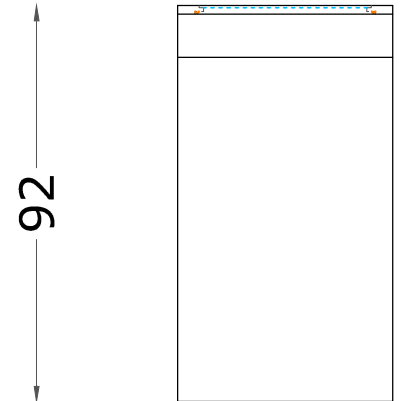

FRONTE

200

FIANCO

92

50

SOPRA

tavolo ponte
con cassette e
piani in vetro
retroilluminati