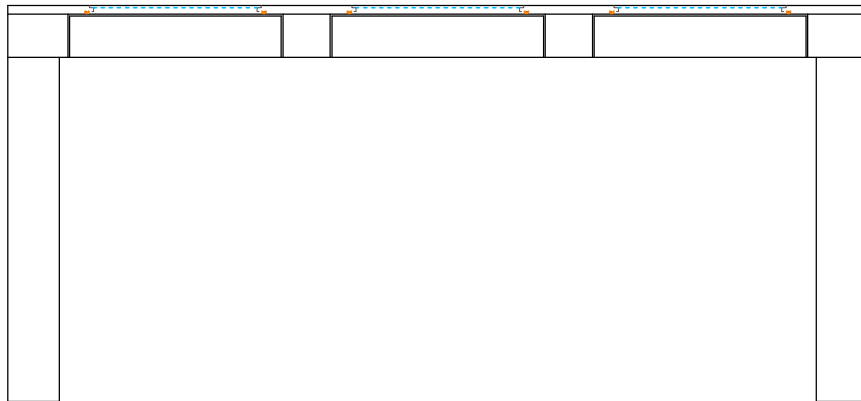

FRONTE

200

FIANCO

92

50

SOPRA

tavolo ponte
con cassette e
piani in vetro
retroilluminati