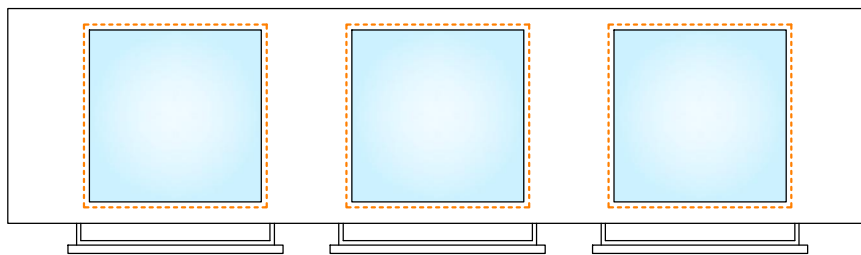

FRONTE

200

FIANCO

92

50

SOPRA

tavolo ponte
con cassette e
piani in vetro
retroilluminati