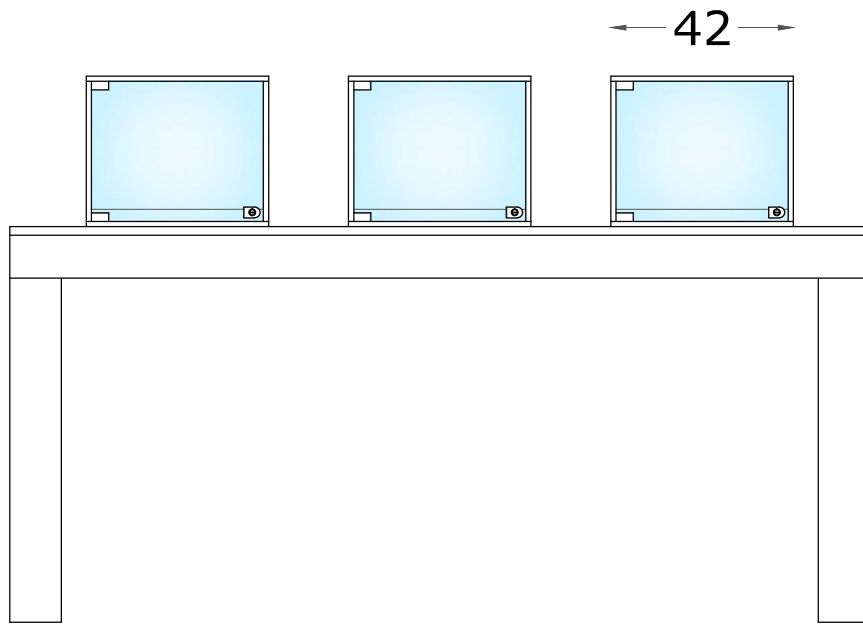

FRONTE

42

FIANCO

42

35

92

50

200

SOPRA

tavolo ponte
con teche